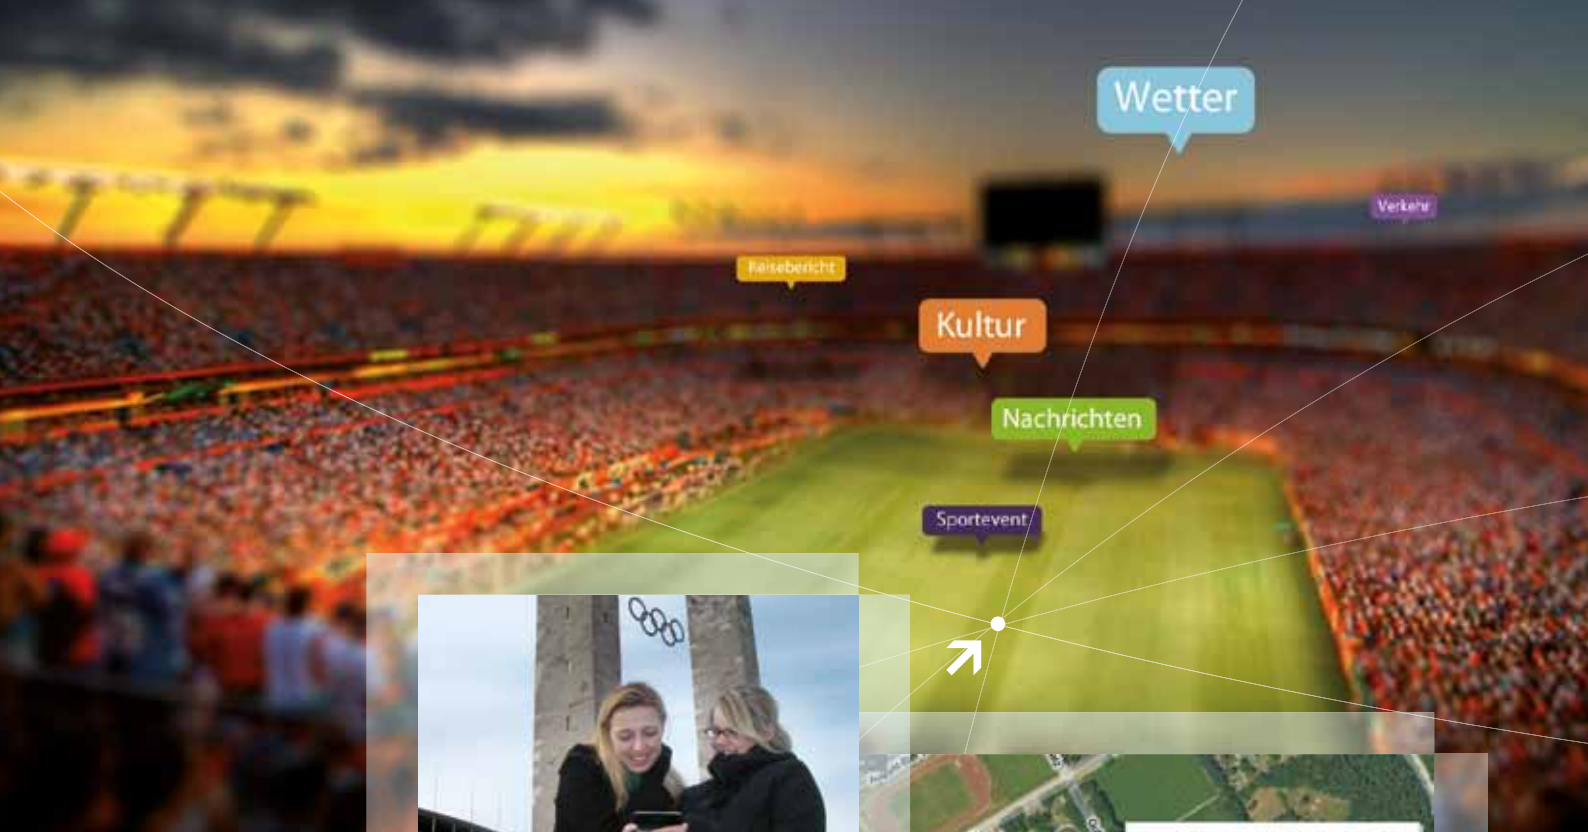

BGI REPORTERMAPPER

Neue Maßstäbe der Live-Berichterstattung

Berichte sekundenschnell und positionsgenau online stellen

BGI Solutions

BGI REPORTERMAPPER

Von BGI Solutions kommt eine innovative Software, die Profis und Hobby Reportern eine Landkarten-Visualisierung aller Ereignisse in Echtzeit ermöglicht. So können Microsoft Bing Maps mitgestaltet und Inhalte dem Leser online sekundenschnell zur Verfügung gestellt werden.

Olympia-Berichterstattung von SportBild.de und ARD mit dem ReporterMapper

Die Benutzeroberfläche des BGI ReporterMapper auf dem Smartphone und Computer des Reporters

BGI ReporterMapper ist ein schlankes, geographisches Reporter-Softwaretool, um Punkte, Routen und Flächen auf Landkarten und Luftbildern zu markieren und mit weiteren Inhalten wie Fotos zu verlinken. Dies kann sowohl über das Smartphone oder den Laptop live vom Event aus geschehen.

Die übersichtliche Benutzeroberfläche des ReporterMapper erleichtert dabei das schnelle und unkomplizierte Hochladen der Informationen, Fotos oder Videos und bietet die Möglichkeit, diese mit einem ausführlichen Artikel zu verlinken.

Beispiele für regionale Nachrichten und Reiseberichterstattung mit dem ReporterMapper

Neben der aktuellen Berichterstattung lassen sich außerdem Informationen rund um Stadien, Schanzen, Strecken und Sehenswürdigkeiten in Vancouver zur Verfügung zu stellen.